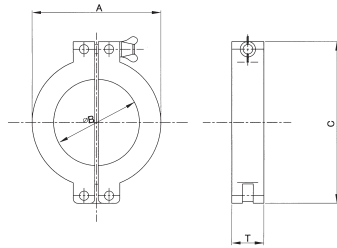

KKTシリーズ

バキュームフィッティング

NW(KF)クランプ

(単位:mm)

タイプA

タイプB

型番	A	B	C	T	タイプ
NW10/16CP	45	22	61	16	A
NW25CP	55	32	72	16	A
NW40CP	70	48	91	18	A
NW50CP	95	63	123	25	A
NW63CP	120	79	170	16	B
NW80CP	150	100	238	37	B
NW100CP	170	120	248	37	B