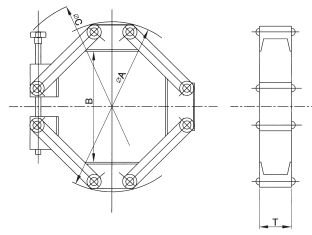

KKTシリーズ

バキュームフィッティング

NW(KF)クランプ

(単位:mm)

タイプA

タイプB

型番	A	B	C	T	タイプ
NW10/16CP	45	22	61	16	A
NW25CP	55	32	72	16	A
NW40CP	70	48	91	18	A
NW50CP	95	63	123	25	A
NW63CP	120	79	170	16	B
NW80CP	150	100	238	37	B
NW100CP	170	120	248	37	B