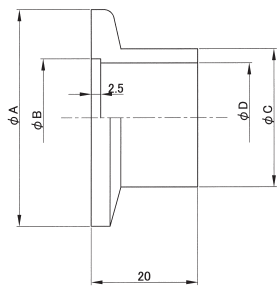

KKTシリーズ

バキュームフィッティング

NW(KF)ショートフランジ

(単位:mm)

タイプA

タイプB

材質 SUS304

型番	A	B	C	D	タイプ
NW1020	30	12.2	13.8	10	A
NW1620	30	17.2	21.7	17.5	A
NW2520	40	26.2	27.2	23	A
NW4020	55	41.2	42.7	37.1	A
NW5020	75	52.2	60.5	54.9	A
NW6320	87	70.2	76.3	70.3	A
NW8020	114	83	98	89.1	B
NW10020	134	102	118	114.3	B