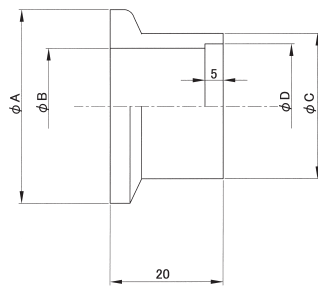

KKTシリーズ

バキュームフィッティング

NW(KF)ショートフランジ

(単位:mm)

タイプA

タイプB

材質 SUS304

型番	A	B	C	D	タイプ
NW1020	30	12.2	13.8	10	A
NW1620	30	17.2	21.7	17.5	A
NW2520	40	26.2	27.2	23	A
NW4020	55	41.2	42.7	37.1	A
NW5020	75	52.2	60.5	54.9	A
NW6320	87	70.2	76.3	70.3	A
NW8020	114	83	98	89.1	B
NW10020	134	102	118	114.3	B