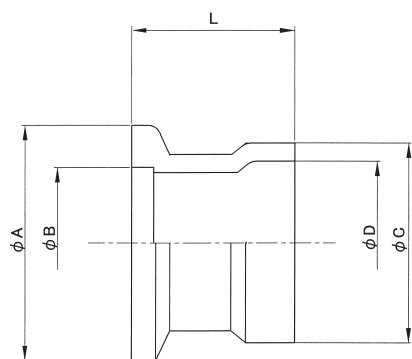

# バキュームフィッティング

## NW(KF)ガス管サイズフランジ

(単位:mm)

型番	A	B	C	D
NW25-25A	40	26.2	34	28.4
NW40-40A	55	41.2	48.6	43

材質 SUS304