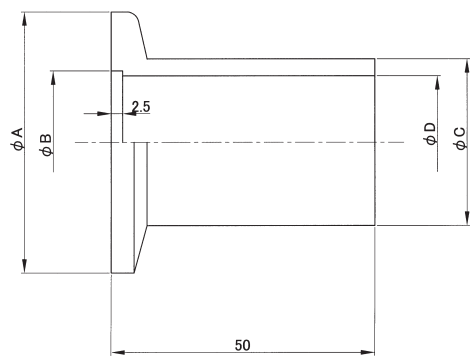

# バキュームフィッティング

## NW(KF)ロングフランジ

(単位:mm)

型番	A	B	C	D
NW1050	30	12.2	13.8	10
NW1650	30	17.2	21.7	17.5
NW2550	40	26.2	27.2	23
NW4050	55	41.2	42.7	37.1
NW5050	75	52.2	60.5	54.9

材質 SUS304