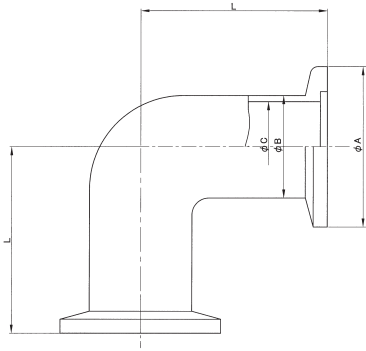

KKTシリーズ

バキュームフィッティング

NW(KF)エルボ

材質 SUS304

(単位:mm)

型番	A	B	C	L
NW10EL	30	14	10	30
NW16EL	30	20	16	40
NW25EL	40	28	24	50
NW40EL	55	45	41	65
NW50EL	75	57	53	70