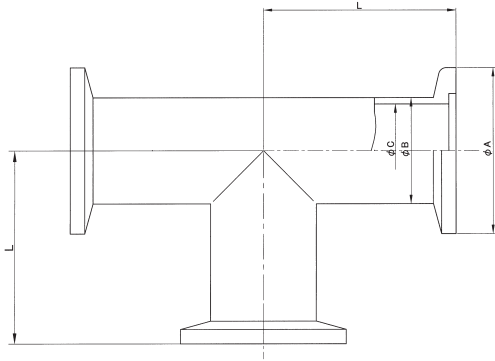

KKTシリーズ

バキュームフィッティング

NW(KF)ティー

(単位:mm)

型番	A	B	C	L
NW10T	30	14	10	30
NW16T	30	20	16	40
NW25T	40	28	24	50
NW40T	55	45	41	65
NW50T	75	57	53	70

材質 SUS304