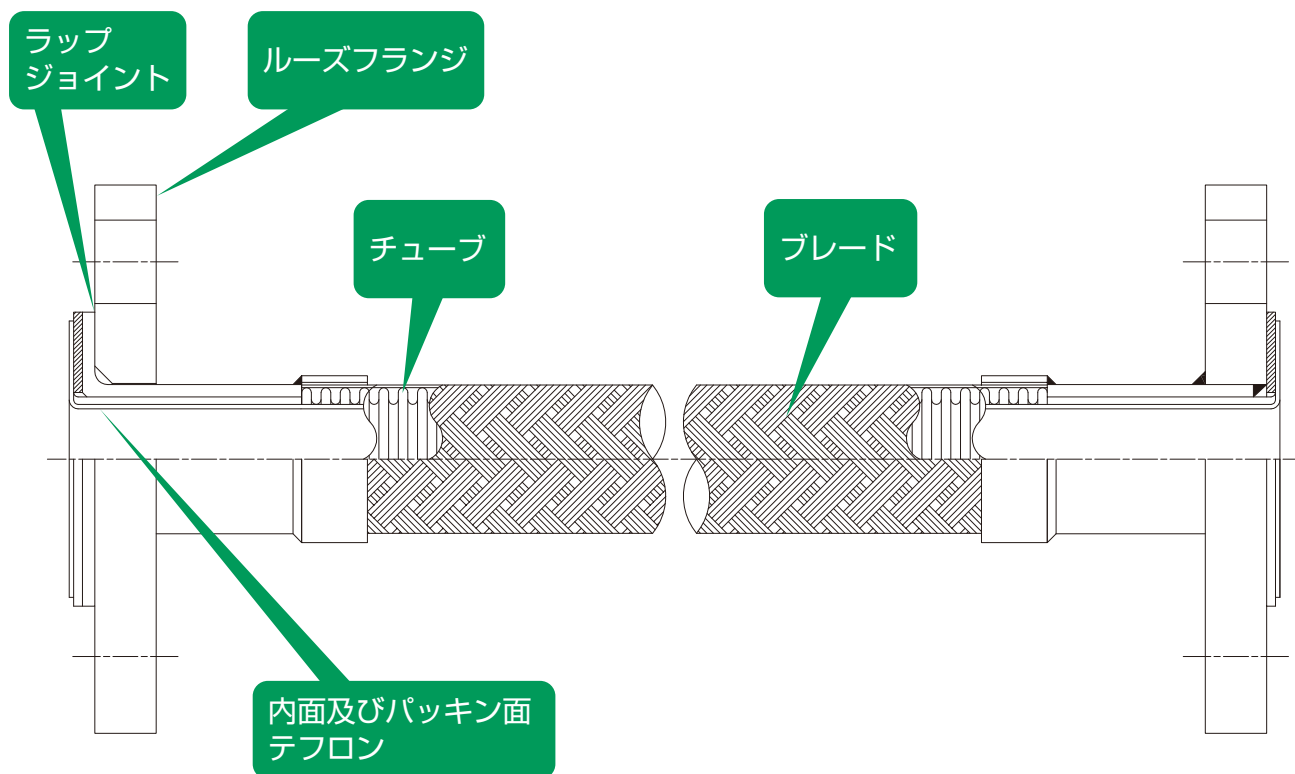

# KF-240

受注  
生産

一部  
在庫有

設計品

テフロンインサートタイプ

ステンレスホースの内面にテフロンホースをインサートしています。  
食品、薬品等の配管に最適です。

## 適応ベローズ

レギュラー

アニュラー

タフ

ネオ

製作口径 15A~100A (その他のサイズはご相談ください。)

製作全長 300L~1000L、10ミリ刻み (短尺、長尺はお問い合わせください。)

フランジ規格 JIS5K、JIS10K、JIS20K、JPI、上水

継手材質 SS400、SFVC2A、SUS304、SUS316、SUS316L

口径	15A	20A	25A	32A	40A	50A	65A	80A	100A
使用圧力	Kgf/cm <sup>2</sup>	10	10	8	6	6	5	3	3
	MPa	0.98	0.98	0.78	0.58	0.58	0.49	0.29	0.29
曲半径 (mm)	500	500	600	700	1000	1600	2000	2400	3000