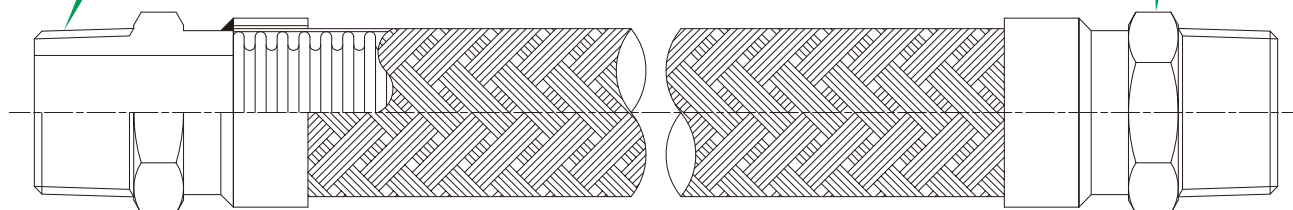

製作口径 8A~65A（その他のサイズはご相談ください。）

製作全長 300L~5000L、10ミリ刻み（短尺、長尺はお問い合わせください。）

継手材質 SS400、SUS304、SUS316、SUS316L、C3604B

固定ニップル（Rネジ）

レンチ掛け部